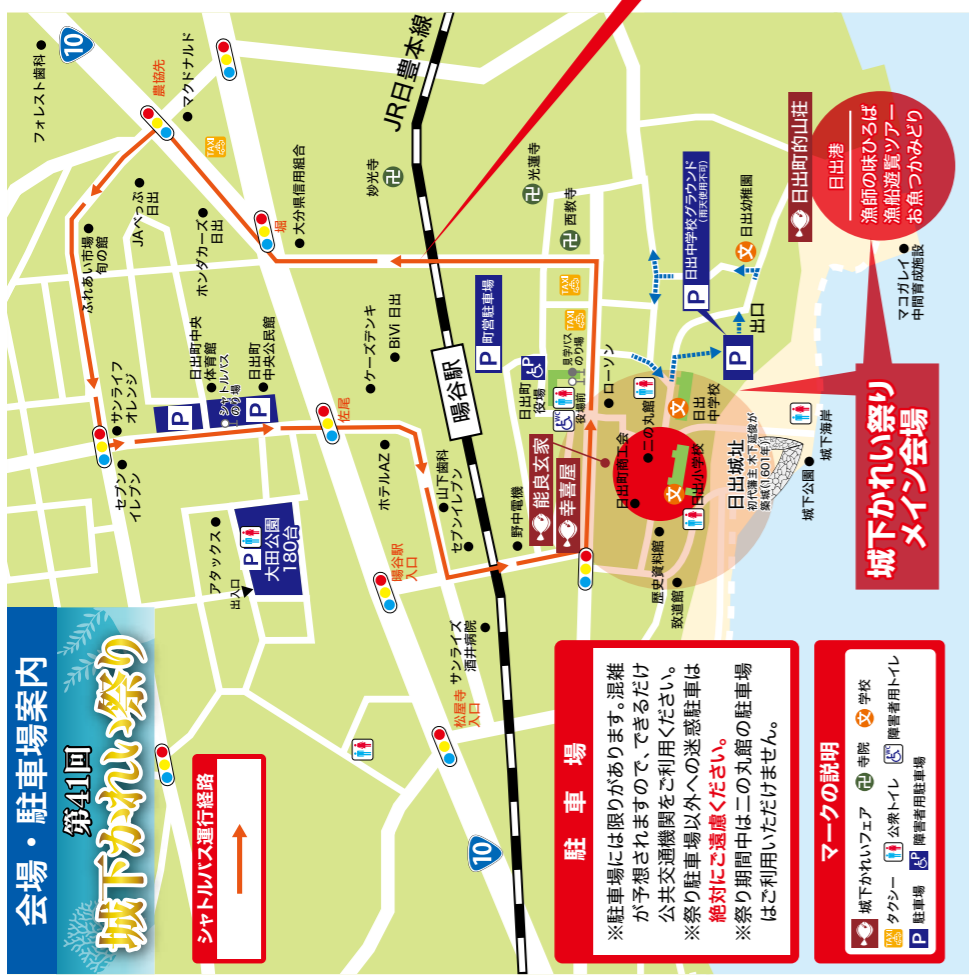

イベント会場の拡大地図

**ハーモニーランド**  
ディパスポートチケット割引券  
当日料金(3,600円~4,200円)から  
**500円引き** ※4歳以上共通 P358

(公財) **二階堂美術館**  
割引観覧料  
「横山大観と東京美術学校の師友たち」

むぎ100% 大分 ぬぎ焼酎 二階堂

**BKT**  
別杵速見環境テクノロジー株式会社

- 日出町金融団  
別府電気工事組合  
(医)平成会 サンライズ酒井病院  
(介護老人保健施設サンライズ・ビュー、グループホームサンライズ、サンライズケアセンター)  
清家石油(株)  
ソニー・太陽(株)  
(株)三洋測量設計  
(有)荷宮電工  
日出町管工事協同組合  
日出水産(株)
- 九州ナノテック光学(株)  
(株)ケイ・エス・ケイ  
(有)岩尾商事  
(株)テイクファイブ  
(医)久寿会 鈴木病院  
ホンダ太陽(株)  
新日本カレンダー販売(株)  
ENEOSリニューアブル・エナジー(株)  
(株)ジュエル  
(介護施設ジュエル藤原、デイサービスセンターいちよう)

花火大会は協賛金で開催しております。  
ご協賛ありがとうございました。

(日出町公式ホームページにすべての協賛事務所を掲載しています)

第41回

城下かかれい祭り

2026年  
5月9日(土)・10日(日)  
会場/日出城址・日出港 ほか

主催：城下かかれい祭り実行委員会  
後援：公益社団法人ツーリズムおおいた・JR九州大分支社・大分合同新聞社・NHK大分放送局・OBS大分放送・TOSテレビ大分・OAB大分朝日放送・エフエム大分・CTBメディア

## 3 日出港

両日 城下かわいい稚魚放流&漁船遊覧ツアー (小学3年生以下は保護者同伴) (小・中学生500円、高校生以上700円、荒天時中止) “漁師の味ひろば”のクーポン券が抽選で当たる!	9日 11:00~17:00 (放流は13:00まで) 10日 10:00~15:00 (放流は12:00まで)
両日 お魚つかみどり大会 対象年齢:小学1~小学6年生 料金:500円 定員:50名(抽選)	日 時:両日 13:00~(抽選12:30~) ※受付 11:30~12:15
両日 お祭り屋台	10:00~
両日 漁師の味ひろば 海鮮丼(汁物付/1食2,000円)、 そのほか海老天丼、握り寿司など素敵な海の幸が満載! ※売切れ次第終了	10:00~ <b>限定 150食</b>

### 参加ルール

お祭りの各イベント会場に設置しているスタンプを下記のわく内に押ししてください。スタンプを、下記のスタンプ会場の中から4カ所押しして抽選会場(日出小学校グラウンド)で提示すると豪華賞品が当たるガラポン抽選ができます。(1日先着1,000名※お一人1回)

スタンプ会場 …致道館、二の丸館、城址御堀、日出港

致道館	二の丸館	城址御堀	日出港
-----	------	------	-----